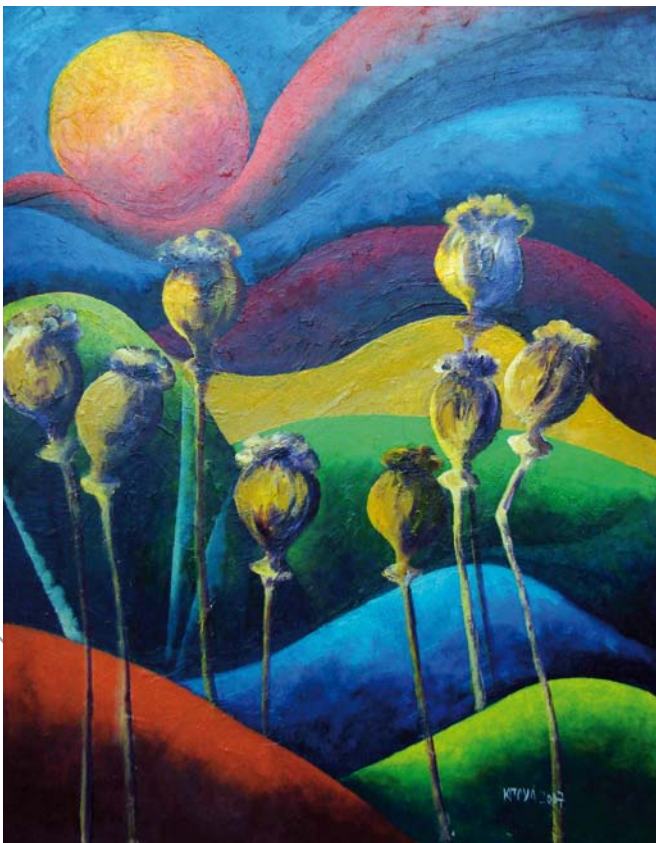

www.spolu.cz-online.com

Výtvarná skupina „SPOLU“ o.s.
Jizerská 2911/20
400 11 Ústí nad Labem

Helena Kitová

POSLEDNÍ MAKOVICE
akryl, 90x70 cm

PODZIMNÍ ZÁKOUTÍ
olej, 80x60 cm

HLEDÁNÍ SVĚTLA
akryl, 90x70 cm