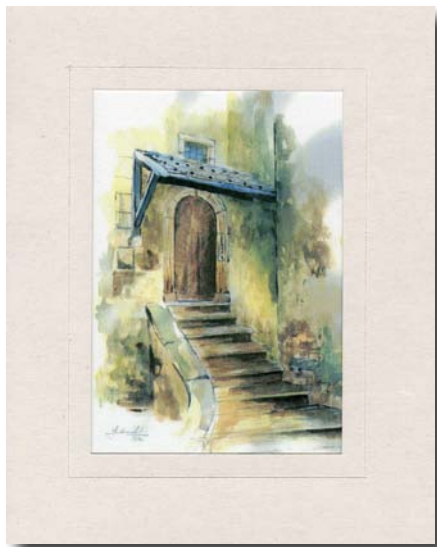

HADÍ ŽENA
dřevo, 170 cm

GRAVIDNÍ ŽENA
dřevo, 170 cm

Motto: Největší umění v životě je umět žít.

www.spolu.cz-online.com

Výtvarná skupina „SPOLU“ o.s.
Jizerská 2911/20
400 11 Ústí nad Labem

Václav Suchopárek

SCHŮDKY KOSTELA
NANEBEVZETÍ PANNY MARIE V CHOMUTOVĚ
akvarel, 35x25 cm

HRAD HASIŠTEJN
pastel, 40x30 cm

OLTÁŘNÍ OBRAZ PANNY MARIE KARMELSKÉ
(od Stefana Caelesti z r. 1659)
kopie 2007, olej, 250x180 cm

ŽICHOV, NÁVES OBCE
akvarel, 30x40 cm