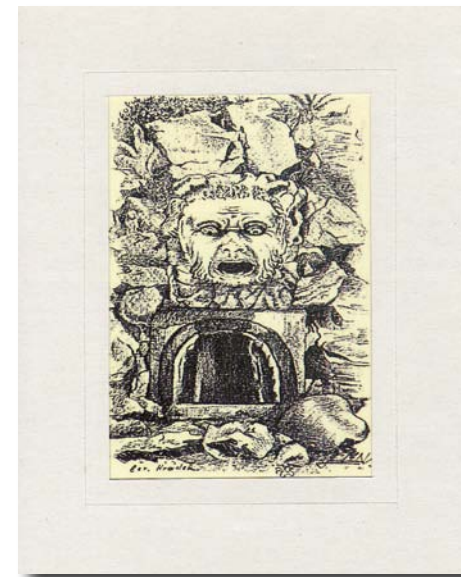

SCHŮDKY KOSTELA
NANEBEVZETÍ PANNY MARIE V CHOMUTOVĚ
akvarel, 35x25 cm

HRAD HASIŠTEJN
pastel, 40x30 cm

OLTÁŘNÍ OBRAZ PANNY MARIE KARMELSKÉ
(od Stefana Caelesti z r. 1659)
kopie 2007, olej, 250x180 cm

ŽICHOV, NÁVES OBCE
akvarel, 30x40 cm

FONTÁNA NA ČERVENÉM HRÁDKU
kresba, 30x20 cm

NAŠE SMYSLY – ČICH, HMAT, SLUCH, ZRAK A CIT
pastel, 50x40 cm