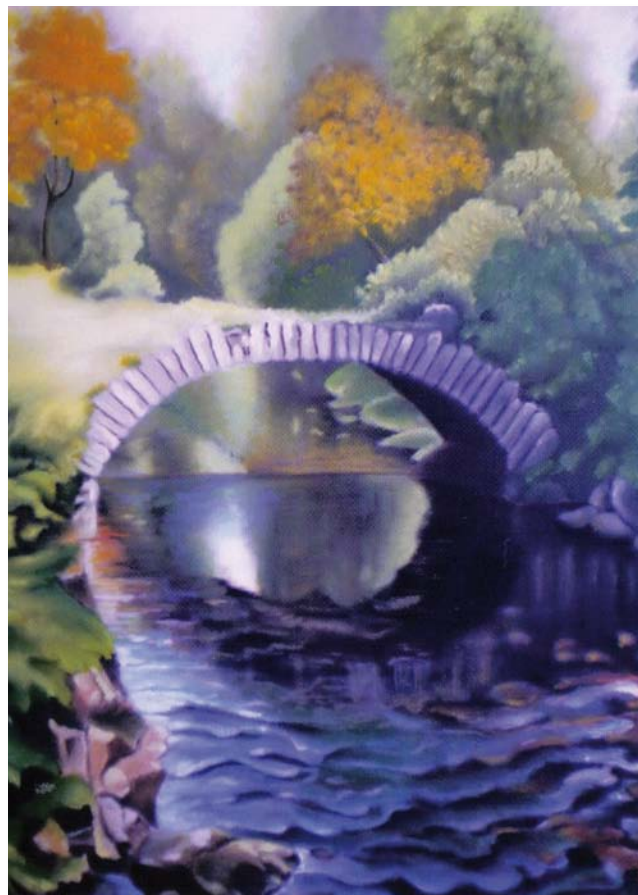

DŽIN
pastel, 60x42 cm

Motto: Dokud je člověk aktivní a tvoří,
pomaleji stárne.

www.spolu.cz-online.com

Výtvarná skupina „SPOLU“ o.s.
Jizerská 2911/20
400 11 Ústí nad Labem

Josef Tóth

U RYBNÍKA
olej, 55x46 cm

MŮSTEK
olej, 55x46 cm

HLUBINY
akryl, 80x60 cm