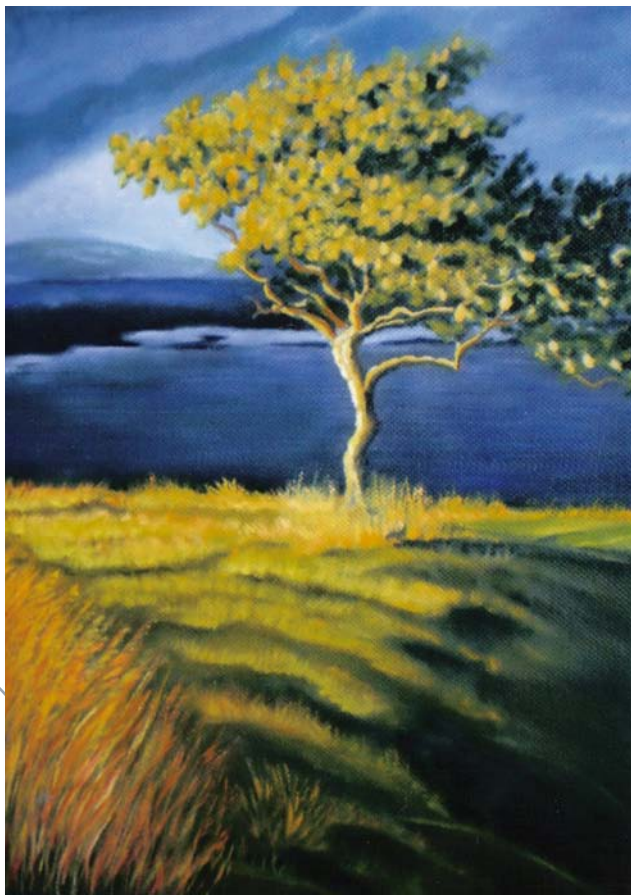

DŽIN
pastel, 60x42 cm

Motto: Dokud je člověk aktivní a tvoří,
pomaleji stárne.

www.spolu.cz-online.com

Výtvarná skupina „SPOLU“ o.s.
Jizerská 2911/20
400 11 Ústí nad Labem

Josef Tóth

U RYBNÍKA
olej, 55x46 cm

MŮSTEK
olej, 55x46 cm

HLUBINY
akryl, 80x60 cm