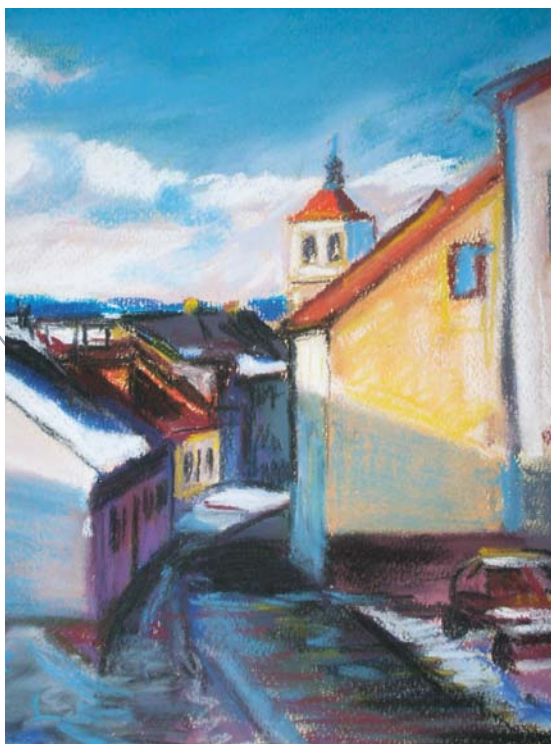

RVAČOV
pastel, 30x22 cm