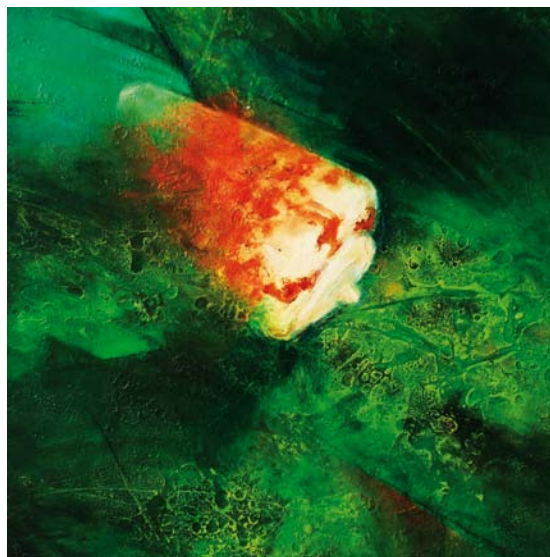

MUŠLE II.
olej, 40x45 cm