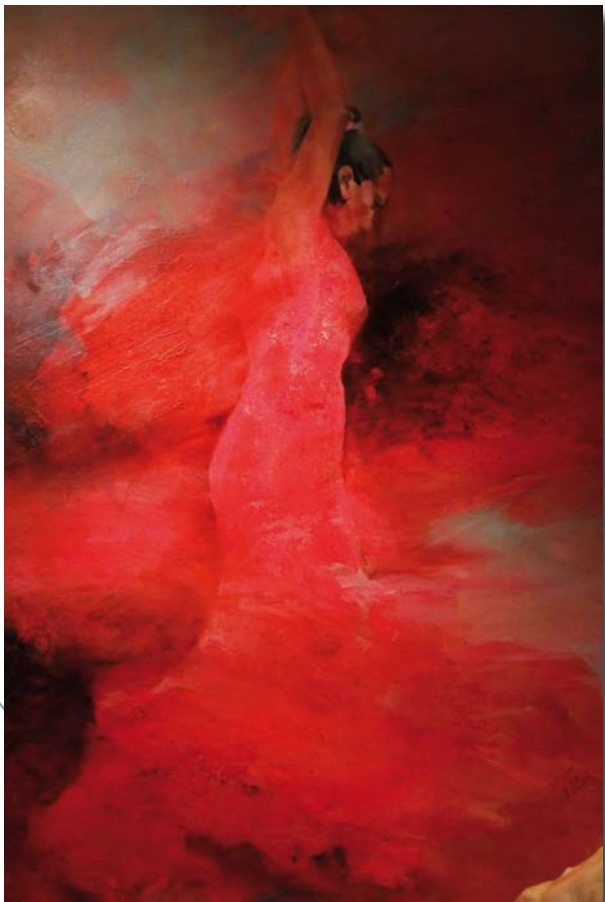

DAVID
asfalt, 60x50 cm

ROZPOLCENOST
olej, 80x60 cm

www.spolu.cz-online.com

Motto: Subjektivní realita

Výtvarná skupina „SPOLU“ o.s.
Jizerská 2911/20
400 11 Ústí nad Labem

Jaroslav Vlček

FLAMENCO
olej, 100x70 cm