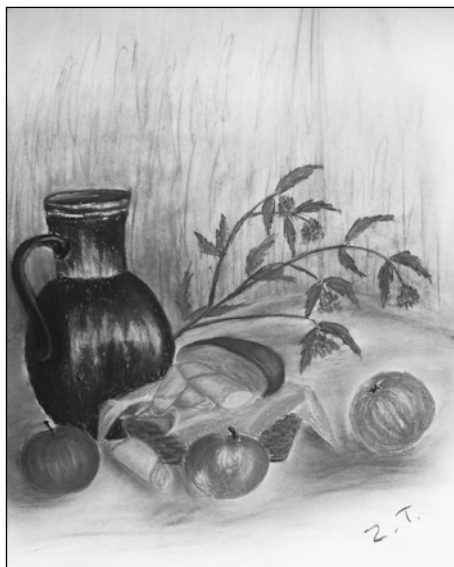

ZÁTIŠÍ
suchý pastel, 86x60 cm

NARCIS I.
grafika, 25x17 cm

LILIE
suchý pastel, 30x43 cm

GRAFIKA
grafika, 65x48 cm

Zdeňka Tvrdíková

Motto: Malování – můj splněný sen z mládí,
snad i z dětství.

www.spolu.cz-online.com