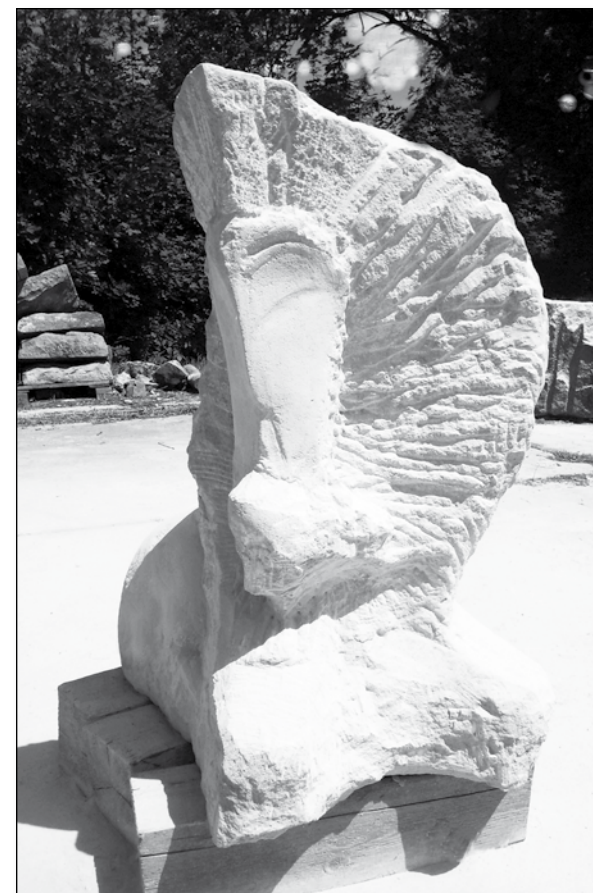

ADAM A EVA
hořícký pískovec, kov, 40 cm

PÍSEŇ
hořícký pískovec, 86 cm

SAMSON
hořícký pískovec, 100 cm

Motto: Bez tvorby skutečného života není...

www.spolu.cz-online.com

Výtvarná skupina „SPOLU“ o.s.
Jizerská 2911/20
400 11 Ústí nad Labem

Zdeněk Vaněk

ROZJÍMÁNÍ
hořícký pískovec, 98 cm

ZUBRNICKÉ VRBY
kombinovaná technika, 80x60 cm

LABUŤ
hořícký pískovec, 100 cm